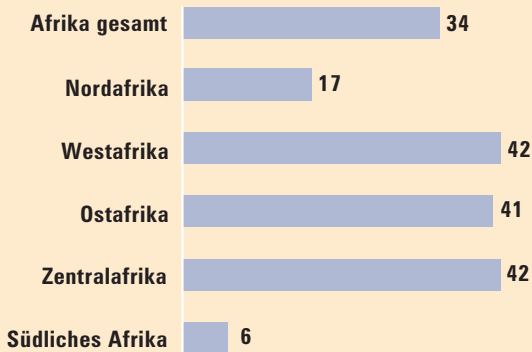

Frühe Heirat in Afrika weit verbreitet

Anteil der 20- bis 24-jährigen Frauen in Prozent, die mit 18 Jahren verheiratet waren

Grafik: Deutsche Stiftung Weltbevölkerung

Quelle: Population Reference Bureau, The World's Women and Girls 2011 Data Sheet, 2011.